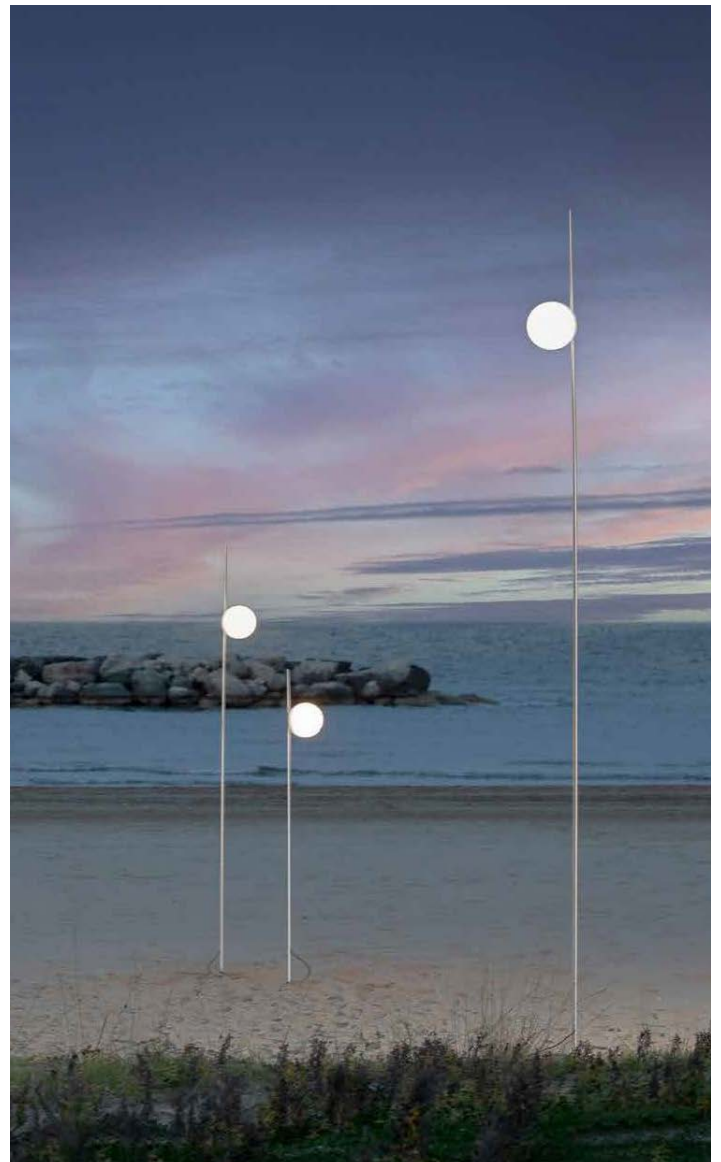

Design Matteo Ugolini

Struktur Rohr aus Fiberglas
Kugel aus PMMA, weiss
Rundsockel aus Stahl oder
Erdspieß mit Teller

Leuchtmittel LED E27 18W
Schutzart IP55
Kabellänge 5 Meter

Code Erdspieß:
Höhe 355 cm, Ø 40 cm
HP302DB EXT, Weiss matt
HP302DN EXT, Schwarz matt
Höhe 260 cm, Ø 40 cm
HP302EB EXT, Weiss matt
HP302EN EXT, Schwarz matt
Höhe 178 cm, Ø 40 cm
HP302FB EXT, Weiss matt
HP302FN EXT, Schwarz matt

Code Bodenplatte Edelstahl Ø 40 cm:
Höhe 355 cm, Ø 40 cm
HP302AB EXT, Weiss matt
HP302AN EXT, Schwarz matt
Höhe 260 cm, Ø 40 cm
HP302BB EXT, Weiss matt
HP302BN EXT, Schwarz matt
Höhe 178 cm, Ø 40 cm
HP302CB EXT, Weiss matt
HP302CN EXT, Schwarz matt