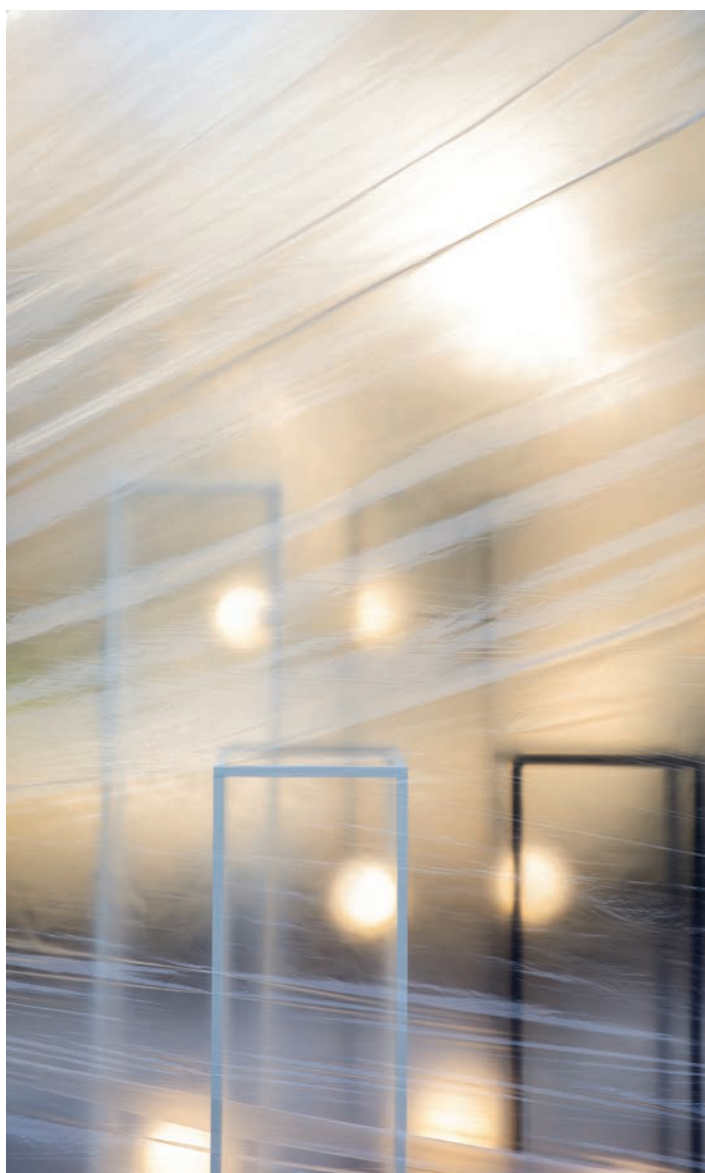

ABACHINA - Wandleuchte