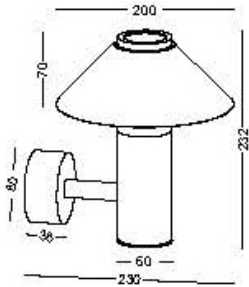

Wandleuchten passend zu Poller- und Wegleuchten

Wandleuchte CAPELLA

Eigenwillige Wandleuchte, passend zur Pollerleuchte CAPELLA.

Material: Die-Cast Aluminium, Acryl Diffuser
Lichtfarbe: 3000K
CRI: >90
Farben: Schwarz (RAL9005)
Lichtwinkel: 360°

Code	Leuchte	Watt	Lumen	Spannung	Abmessungen mm	
					Ø	Höhe
LWA491	LED COB	6W	500LM	AC220-240V	siehe Skizze