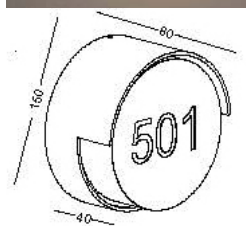

Lichtwinkel: 360°

Die Beschriftung der Leuchte wird nach Angabe des Kunden gemacht und ist im Preis inbegriffen.

Code	Leuchte	Watt	Lumen	Spannung	Abmessungen mm		
					Ø	Tiefe	
LWA384	LED	6W	600	220V	150	80	
	Rund				Breite	Tiefe	Höhe
LWA480	LED	6W	600	220V	128	128	65
	Quadratisch						