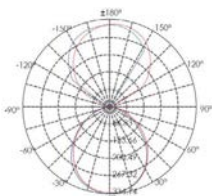

Wandleuchte STELLA

Schöne Wandleuchte mit indirektem, warmem Licht, das LED blendet nicht.

Material: Die-Cast Aluminium
Lichtfarbe: 3000K
CRI: >80
Farben: Schwarz (RAL9005)
Lichtwinkel: 60°

Code	Leuchte	Watt	Lumen	Spannung	Abmessungen mm		
					Höhe	Breite	Tiefe
KTWL4215	LED COB	6W	350LM	AC220-240V	55	220	130