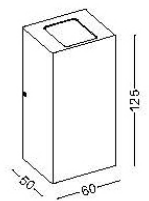

Wandleuchte CANOPUS

Die Leuchte kann einzeln oder in einer Gruppe montiert und damit ein interessantes Lichtspiel erzeugt werden.

Material: Die-Cast Aluminium
Lichtfarbe: 3000K
CRI: >80
Farben: Schwarz (RAL9005)
Lichtwinkel: 8°

Code	Leuchte	Watt	Lumen	Spannung	Abmessungen mm		
					Breite	Tiefe	Höhe
LWA412	LED	3W	120	220V	60	50	95
LWA413	LED	3W	120	220V	60	50	125