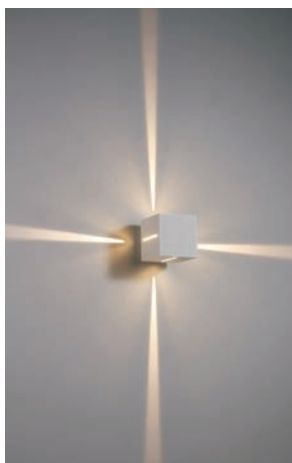

Diese Wandleuchte passt zu den Wegleuchten STARS auf Seite 27 im Katalog Pollerleuchten