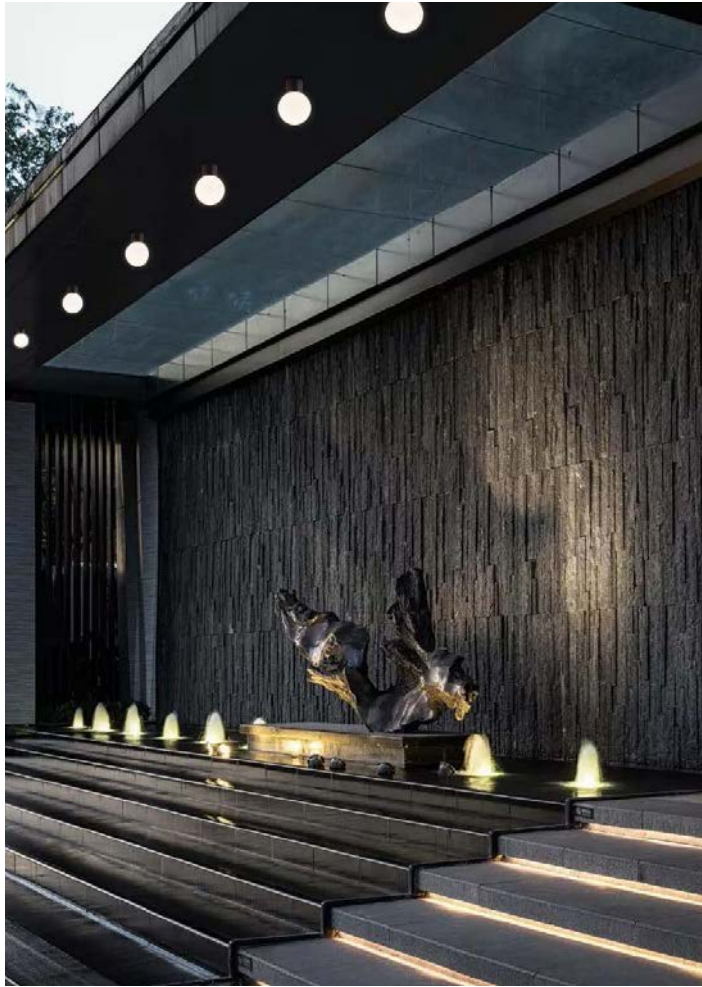

Deckenleuchten

Deckenleuchte BALL

Runde Deckenleuchte passend zu Pollerleuchte und Wandleuchte SAIPH. Sie kann auch als Leuchte auf einer Wandscheibe montiert werden.

Material: Die-Cast Aluminium
Lichtfarbe: 3000K
CRI: >90
Farben: Schwarz, optional Weiss
Lichtwinkel: 38°

Code	Leuchte	Watt	Lumen	Spannung	Abmessungen mm	
					Ø	Höhe
LBL272	LED COB	5W	430	100V-240V	125	170

Die Leuchte kann auch aufrecht als Leuchte auf einer Mauer oder als Wandleuchte (Seite 11) montiert werden

Deckenleuchte CURSA

Deckenleuchte mit Diffusor, der mit einem Glaszylinder geschützt ist. Erhältlich in Weiss und Schwarz.

Material: Die-Cast Aluminium
Lichtfarbe: 3000K
CRI: >80
Farben: Schwarz, Weiss
Lichtwinkel: 38°

Code	Leuchte	Watt	Lumen	Spannung	Abmessungen mm	
					Ø	Höhe
LBL298	LED COB	10W	1000	100V-240V	150	85