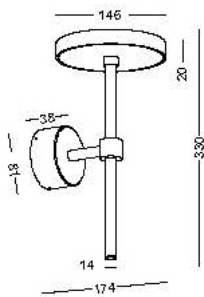

Code	Leuchte	Watt	Lumen	Spannung	Abmessungen mm	
					Ø	Höhe
LWA488	LED	10W	1000LM	AC220-240V	siehe Skizze	

Diese Wandleuchte passt zur Pollerleuchte ALTAIR auf Seite 6 und ARNEB auf Seite 26 im Katalog Pollerleuchten