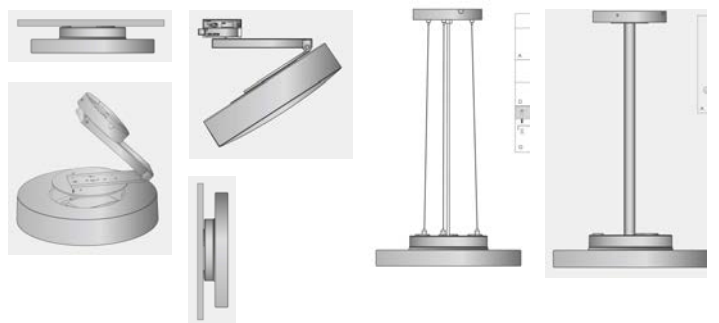

Installationsmöglichkeiten