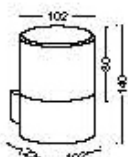

Diese Wandleuchte passt zu den Wegleuchten ALGOL und ALAMACH auf Seite 18 im Katalog Pollerleuchten