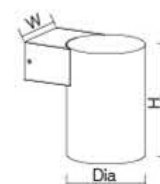

Material: Die-Cast Aluminium

Lichtfarbe: 3000K

Farben: Schwarz (RAL9005), Grau(RAL9006), Weiss (RAL9016)

Lichtwinkel: 30°

Code	Leuchte	Watt	Lumen	Spannung	Abmessungen mm		
					Ø	Breite	Höhe
WL581	LED	8W	540	AC220-240V	65	56	90
WL582	LED	10W	770	AC220-240V	91	91	125
WL583	LED	20W	1800	AC220-240V	120	150	151