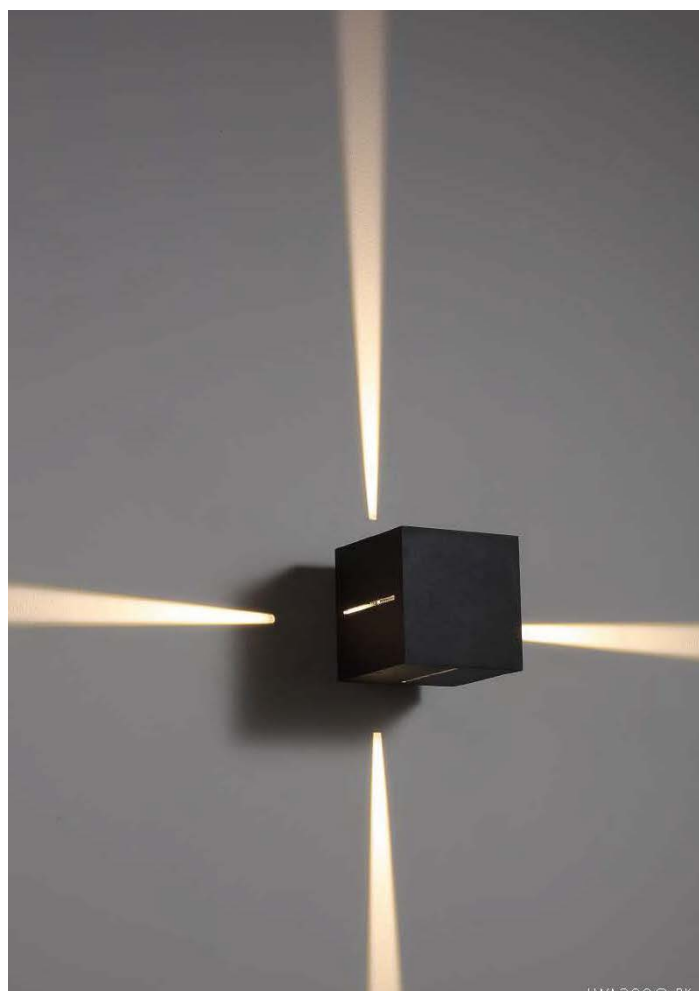

Wandleuchten passend zu Poller- und Wegleuchten

Wandleuchte ANTARES/3

Wandleuchte mit drei Öffnungen, passend zur Pollerleuchte B4275.

Material: Die-Cast Aluminium
Lichtfarbe: 3000K
CRI: >90
Farben: Schwarz (RAL9005)
Lichtwinkel: 60° pro Ausschnitt

Code	Leuchte	Watt	Lumen	Spannung	Abmessungen mm		
					Ø	Höhe	
LWA410	LED	3x3W	900	220V	150	160	

Diese Wandleuchte passt zur Wegleuchte ANTARES/3 auf Seite 16 im Katalog Pollerleuchten

Wandleuchte STARS

Würfel mit ähnlichen Ausschnitten wie die Pollerleuchten LFL050 und 051 mit geraden und nicht ausgefranzten Ausschnitten.

Material: Die-Cast Aluminium
Lichtfarbe: 3000K
CRI: >80
Farben: Schwarz (RAL9005) oder Weiss (RAL9016)
Lichtwinkel: 8°

Code	Leuchte	Watt	Lumen	Spannung	Abmessungen mm		
					Breite	Tiefe	Höhe
LWA300C	LED	4x3W	120LM	220V	130	130	130

Diese Wandleuchte passt zu den Wegleuchten STARS auf Seite 27 im Katalog Pollerleuchten

LWA300C BK