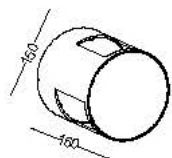

Wandleuchten passend zu Poller- und Wegleuchten

Wandleuchte ANTARES/3

Wandleuchte mit drei Öffnungen, passend zur Pollerleuchte B4275.

Material: Die-Cast Aluminium
Lichtfarbe: 3000K
CRI: >90
Farben: Schwarz (RAL9005)
Lichtwinkel: 60° pro Ausschnitt

Code	Leuchte	Watt	Lumen	Spannung	Abmessungen mm		
					Ø	Höhe	
LWA410	LED	3x3W	900	220V	150	160	

Diese Wandleuchte passt zur Wegleuchte ANTARES/3 auf Seite 16 im Katalog Pollerleuchten