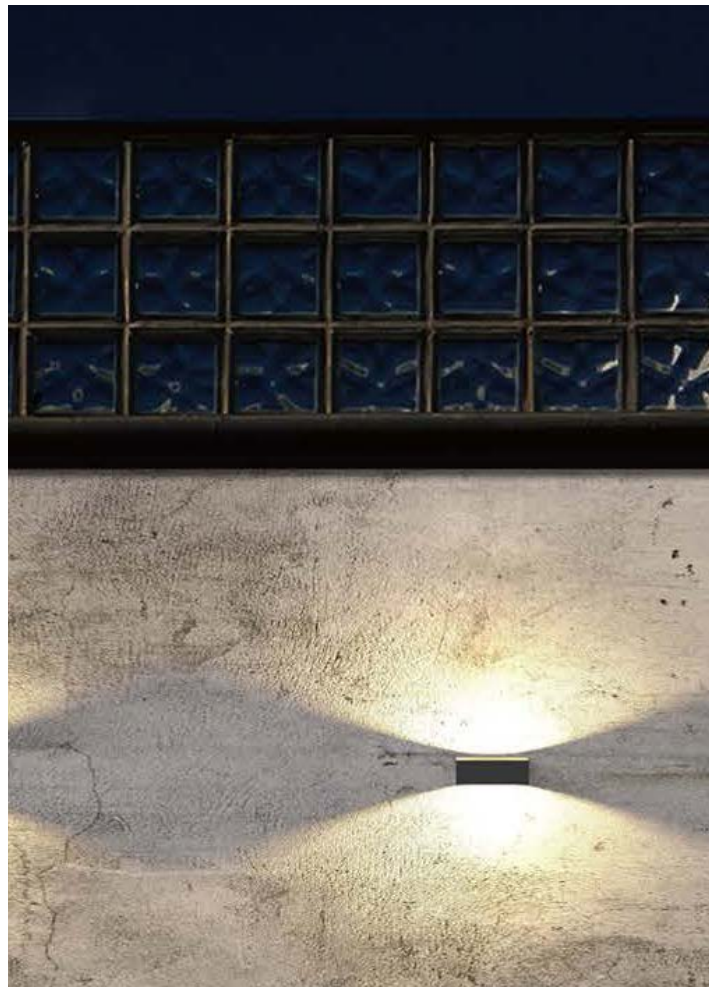

Wandleuchten passend zu Poller- und Wegleuchten

Wandleuchte ELNATH

Wandleuchte in drei Farben mit sehr eigenwilliger Form, passend zu Pollerleuchte.

Material: Die-Cast Aluminium
Lichtfarbe: 3000K
CRI: >80
Farben: Schwarz (RAL9005), Grau (RAL9006), Weiss (RAL9016)
Lichtwinkel: 30°

Code	Leuchte	Watt	Lumen	Spannung	Abmessungen mm		
					Höhe	Breite	Tiefe
WL649	LED	7W	599	AC220-240V	157	140	46

Diese Wandleuchte passt zur Wegleuchte ELNATH auf Seite 12 im Katalog
Pollerleuchten

Wandleuchte NAOS

Leichte, an jede Hauswand passende Wandleuchte in drei Grössen, Mittelstücke in Schwarz oder Weiss.

Material: Die-Cast Aluminium, Diffusor Acryl-Glas
Lichtfarbe: 3000K
CRI: >80
Farben: Schwarz, Weiss
Lichtwinkel: 360°

Code	Leuchte	Watt	Lumen	Spannung	Abmessungen mm	
					Ø	Höhe
LWL434	LED	6W	600	AC220-240V	200	78
LWL435	LED	6W	600	AC220-240V	250	78
LWL436	LED	6W	600	AC220-240V	350	78