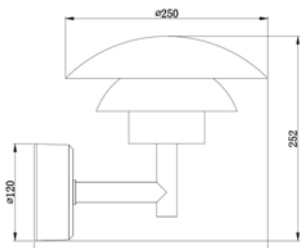

Wandleuchten passend zu Poller- und Wegleuchten

Wandleuchte GRIFONE

Elegante Wandleuchte aus der Leuchtenserie SHADOW mit passenden Poller-, Säulen-, Wand- und Hängeleuchten.

Material: Die-Cast Aluminium
Schlagfestigkeit: IK09
Lichtfarbe: 3000K
CRI: >80
Farben: Schwarz (RAL9005)
Lichtwinkel: 100°

Code	Leuchte	Watt	Lumen	Spannung	Abmessungen mm	
					Höhe	Ø
LT-YZ-301	LED	10W	464	AC220-240V	252	250