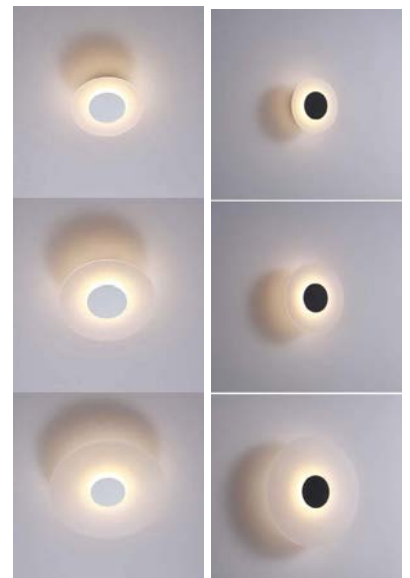

Wandleuchte NAOS

Leichte, an jede Hauswand passende Wandleuchte in drei Grössen, Mittelstücke in Schwarz oder Weiss.

Material: Die-Cast Aluminium, Diffusor Acryl-Glas
Lichtfarbe: 3000K
CRI: >80
Farben: Schwarz, Weiss
Lichtwinkel: 360°

Code	Leuchte	Watt	Lumen	Spannung	Abmessungen mm	
					Ø	Höhe
LWL434	LED	6W	600	AC220-240V	200	78
LWL435	LED	6W	600	AC220-240V	250	78
LWL436	LED	6W	600	AC220-240V	350	78