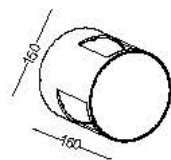

Wandleuchte ANTARES/4

Wandleuchte mit drei Öffnungen, passend zur Pollerleuchte B4275.

Material: Die-Cast Aluminium
Lichtfarbe: 3000K
CRI: >90
Farben: Schwarz (RAL9005)
Lichtwinkel: 60° pro Ausschnitt

Code	Leuchte	Watt	Lumen	Spannung	Abmessungen mm	
					Ø	Höhe
LWA411	LED	4x3W	1200	220V	150	160