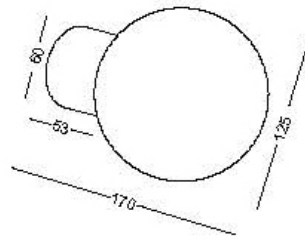

Deckenleuchten

Deckenleuchte BALL

Runde Deckenleuchte passend zu Pollerleuchte und Wandleuchte SAIPH. Sie kann auch als Leuchte auf einer Wandscheibe montiert werden.

Material: Die-Cast Aluminium
Lichtfarbe: 3000K
CRI: >90
Farben: Schwarz, optional Weiss
Lichtwinkel: 38°

Code	Leuchte	Watt	Lumen	Spannung	Abmessungen mm	
					Ø	Höhe
LBL272	LED COB	5W	430	100V-240V	125	170