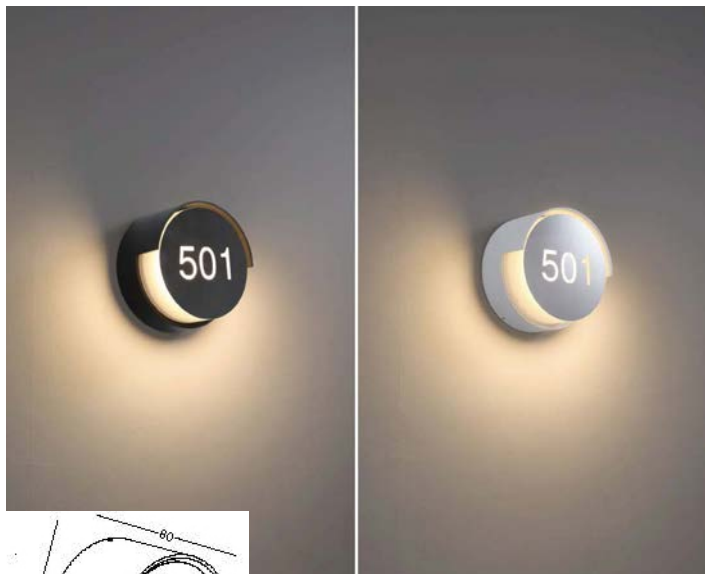

Material: Die-Cast Aluminium
 Lichtfarbe: 3000K
 CRI: >90
 Farben: Schwarz (RAL9005)
 Lichtwinkel: 360°

Code	Leuchte	Watt	Lumen	Spannung	Abmessungen mm	
					Ø	Höhe
LWA213	LED	9W	800	220V	102	140

Diese Wandleuchte passt zu den Wegleuchten ALGOL und ALAMACH auf Seite 18 im Katalog Pollerleuchten

Wandleuchten als Hausnummern

Wandleuchten NUMBER

Beleuchtete Hausnummern, von überall her gut sichtbar. Erhältlich rund oder quadratisch, weiss oder schwarz.

Material: Die-Cast Aluminium
 Lichtfarbe: 3000K
 CRI: >90
 Farben: Schwarz, Weiss

Lichtwinkel: 360°

Die Beschriftung der Leuchte wird nach Angabe des Kunden gemacht und ist im Preis inbegriffen.

Code	Leuchte	Watt	Lumen	Spannung	Abmessungen mm		
					Ø	Tiefe	
LWA384	LED	6W	600	220V	150	80	
	Rund				Breite	Tiefe	Höhe
LWA480	LED	6W	600	220V	128	128	65
	Quadratisch						