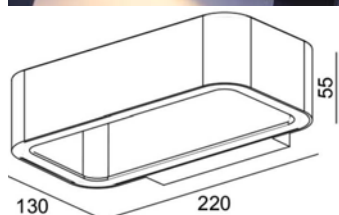

IP65

IK09

3 Jahre Garantie

Diese Wandleuchte passt zur Wegleuchte STELLA auf Seite 10 im Katalog Pollerleuchten