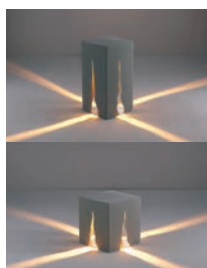

Diese Wandleuchte passt zu den Wegleuchten STARS auf Seite 27 im Katalog Pollerleuchten