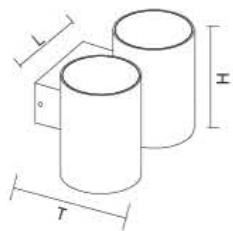

Wandleuchte WEGA/2

Diese Beleuchtungskörper wurden nach dem Konzept der Sauberkeit und Einfachheit entwickelt. Ihr Erscheinungsbild besteht aus geraden Linien und Zylindern, was den Ausblick kurz, aber nicht oberflächlich macht. .

Material: Die-Cast Aluminium

Lichtfarbe: 3000K

Farben: Schwarz (RAL9005), Grau(RAL9006), Weiss (RAL9016)

Lichtwinkel: 30°

Code	Leuchte	Watt	Lumen	Spannung	Abmessungen mm		
					Höhe	Breite	Tiefe
WL581A	LED	4x6W	4x420	AC220-240V	90	148	95
WL582A	LED	4x8W	4x560	AC220-240V	92	203	128
WL583A	LED	4x15W	4x1050	AC220-240V	150	150	270