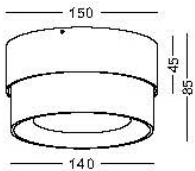

Deckenleuchte CURSA

Deckenleuchte mit Diffusor, der mit einem Glaszylinder geschützt ist. Erhältlich in Weiss und Schwarz.

Material: Die-Cast Aluminium
Lichtfarbe: 3000K
CRI: >80
Farben: Schwarz, Weiss
Lichtwinkel: 38°

Code	Leuchte	Watt	Lumen	Spannung	Abmessungen mm	
					Ø	Höhe
LBL298	LED COB	10W	1000	100V-240V	150	85