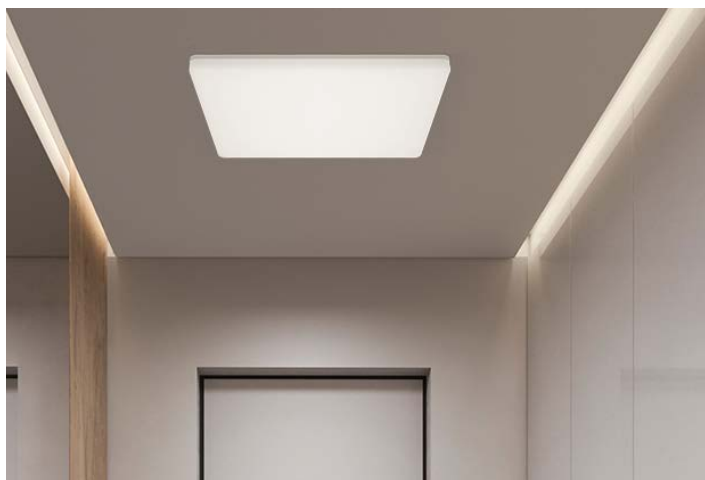

Deckenleuchten