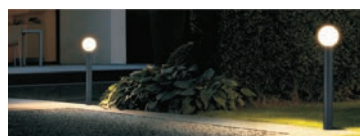

Diese Wandleuchte passt zur Wegleuchte BALL auf Seite 17 im Katalog Pollerleuchten

Wandleuchten ALGOL

Diese zylinderförmige Wandleuchte passt sehr gut zu den Pollerleuchten LFL006 - 008 und LFL009 - 011.

Material: Die-Cast Aluminium
Lichtfarbe: 3000K
CRI: >90
Farben: Schwarz (RAL9005)
Lichtwinkel: 360°

Code	Leuchte	Watt	Lumen	Spannung	Abmessungen mm	
					Ø	Höhe
LWA213	LED	9W	800	220V	102	140