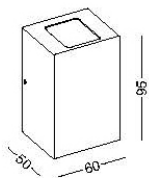

Wandleuchte CANOPUS

Die Leuchte kann einzeln oder in einer Gruppe montiert und damit ein interessantes Lichtspiel erzeugt werden.

Material: Die-Cast Aluminium
Lichtfarbe: 3000K
CRI: >80
Farben: Schwarz (RAL9005)
Lichtwinkel: 8°

Code	Leuchte	Watt	Lumen	Spannung	Abmessungen mm		
					Breite	Tiefe	Höhe
LWA412	LED	3W	120	220V	60	50	95
LWA413	LED	3W	120	220V	60	50	125