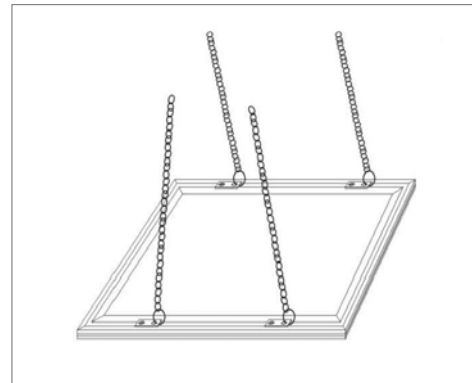

Deckeneinbau-Kit

Deckenanbau-Kit mit Bayonettverschluss

Seilabhängung 4-Punkt

Wandanbau-Kit

LED Panel LALUNA up & down

oben/unten: LED Panel LALUNA T

LED Panel LALUNA T/LALUNA W

Sie leuchten auf beide Seiten mit einer Lichtverteilung von 50 % nach oben und 50 % nach unten und unterscheiden sich nur im ausgeschalteten Zustand: Die Lichtfläche von LALUNA T ist transparent über die gesamte Fläche, von LALUNA W ist sie weiss. Alle anderen Eigenschaften sind gleich.