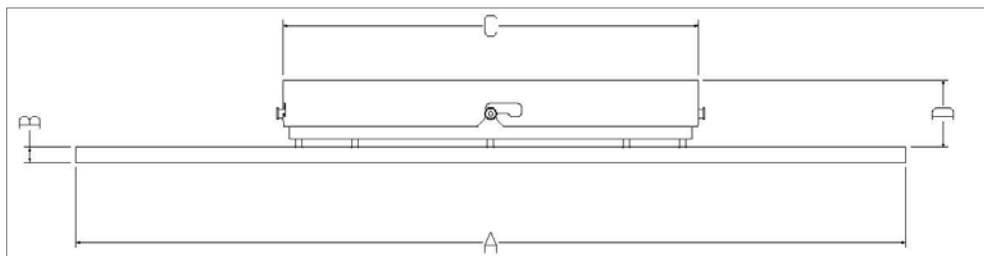

Spezifikationen

Modell	Leistung	Lumen	CRI	Licht- winkel	Schutz- art	Abmessungen mm			Gewicht
						A	B	C	
3014	14W	1120	>90	100°	IP20	Ø310	39	9	3.92 kg
4024	24W	1920	>90	100°	IP20	Ø406	54	9	10.2 kg
4036	36W	2800	>90	100°	IP20	Ø406	54	9	10.2 kg
5036	36W	2800	>90	100°	IP20	Ø507	54	9	14.7 kg
5048	48W	3800	>90	100°	IP20	Ø507	54	9	14.7 kg
6036	36W	2800	>90	100°	IP20	Ø608	54	9	7.0 kg
6048	48W	3800	>90	100°	IP20	Ø608	54	9	7.0 kg
6060	60W	4800	>90	100°	IP20	Ø608	54	9	7.0 kg
7048	48W	3800	>90	100°	IP20	Ø704	57.5	12.5	12.9 kg
7060	60W	4800	>90	100°	IP20	Ø704	57.5	12.5	12.9 kg
8060	60W	4800	>90	100°	IP20	Ø800	57.5	12.5	16.2 kg
8072	72W	5700	>90	100°	IP20	Ø800	57.5	12.5	16.2 kg
9072	72W	5700	>90	100°	IP20	Ø900	63	12.5	19.9 kg
9090	90W	7200	>90	100°	IP20	Ø900	63	12.5	19.9 kg
1090	90W	7200	>90	100°	IP20	Ø1000	63	12.5	23.8 kg
1110	110W	8800	>90	100°	IP20	Ø1000	63	12.5	23.8 kg
0110	110W	8800	>90	100°	IP20	Ø1200	63	12.5	34.6 kg
0130	130W	10400	>90	100°	IP20	Ø1200	63	12.5	34.6 kg

Weitere Details finden Sie in der Produktbroschüre TONDO auf unserer Webseite.

Abmessungen

- A Aussendurchmesser LED Panel
- B Höhe Panel
- C Durchmesser Decken-/Wandbefestigungskit
- D Höhe Panel-Oberkante bis Wand-/Decke