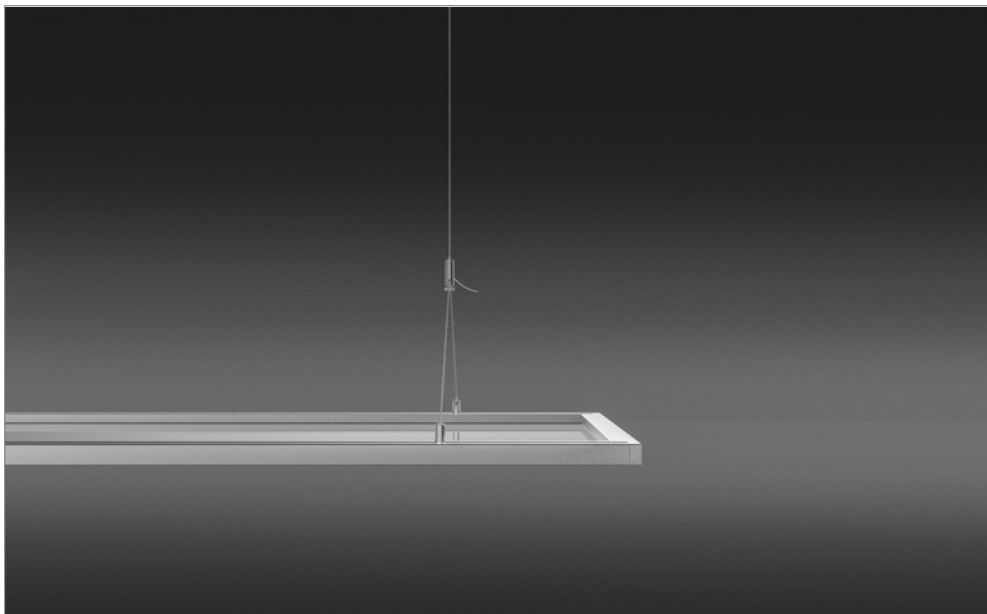

Deckeneinbau-Kit

Deckenanbau-Kit mit Bayonettverschluss

Seilabhängung 4-Punkt

Wandanbau-Kit

LED Panel LALUNA up & down

oben/unten: LED Panel LALUNA T

LED Panel LALUNA T/LALUNA W

Sie leuchten auf beide Seiten mit einer Lichtverteilung von 50 % nach oben und 50 % nach unten und unterscheiden sich nur im ausgeschalteten Zustand: Die Lichtfläche von LALUNA T ist transparent über die gesamte Fläche, von LALUNA W ist sie weiss. Alle anderen Eigenschaften sind gleich.

LALUNA ist eine Hängeleuchte. Die Panel können an der längsseite gekoppelt und aneinandergereiht werden. Das Betriebsgerät ist in der Deckenrosette eingebaut.

Sie sind in drei Grössen und verschiedenen Leistungen erhältlich. Ausserdem sind auch dimmbare Versionen (DALI) und Modelle mit stufenlos regelbarer Lichtfarbe lieferbar.