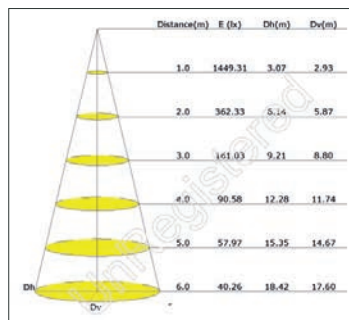

LED Panel PIAZZA 600 x 600 / 620 x 620 mm

600 x 600 mm

Bestellnummern:

Silber	Weiss	Abmessungen	Watt	Lichtfarbe	Lumen	Gewicht
27W silber	27W weiss					
2510301	2510302	595x595x11 mm	27W	6000° - 6500°K	2160 lm	4.2kg
2510303	2510304	595x595x11 mm	27W	4200° - 4500°K	2160 lm	4.2kg
2510305	2510306	595x595x11 mm	27W	2800° - 3200°K	2160 lm	4.2kg
30W silber	30W weiss					
2510311	2510312	595x595x11 mm	30W	6000° - 6500°K	2400 lm	4.2kg
2510313	2510314	595x595x11 mm	30W	4200° - 4500°K	2400 lm	4.2kg
2510315	2510316	595x595x11 mm	30W	2800° - 3200°K	2400 lm	4.2kg
36W silber	36W weiss					
2510321	2510322	595x595x11 mm	36W	6000° - 6500°K	2916 lm	4.2kg
2510323	2510324	595x595x11 mm	36W	4200° - 4500°K	2916 lm	4.2kg
2510325	2510326	595x595x11 mm	36W	2800° - 3200°K	2916 lm	4.2kg
48W silber	48W weiss					
2510331	2510332	595x595x11 mm	48W	6000° - 6500°K	3936 lm	4.2kg
2510333	2510334	595x595x11 mm	48W	4200° - 4500°K	3936 lm	4.2kg
2510335	2510336	595x595x11 mm	48W	2800° - 3200°K	3936 lm	4.2kg
54W silber	54W weiss					
2510341	2510342	595x595x11 mm	54W	6000° - 6500°K	4374 lm	4.2kg
2510343	2510344	595x595x11 mm	54W	4200° - 4500°K	4374 lm	4.2kg
2510345	2510346	595x595x11 mm	54W	2800° - 3200°K	4374 lm	4.2kg
60W silber	60W weiss					
2510351	2510352	595x595x11 mm	60W	6000° - 6500°K	4860 lm	4.2kg
2510353	2510354	595x595x11 mm	60W	4200° - 4500°K	4860 lm	4.2kg
2510355	2510356	595x595x11 mm	60W	2800° - 3200°K	4860 lm	4.2kg
72W silber	25W weiss					
2510361	2510362	595x595x11 mm	72W	6000° - 6500°K	5904 lm	4.2kg
2510363	2510364	595x595x11 mm	72W	4200° - 4500°K	5904 lm	4.2kg
2510365	2510366	595x595x11 mm	72W	2800° - 3200°K	5904 lm	4.2kg

Bestellnummer ergänzt mit -D = dimmbar 0/1 - 10V, mit DA = DALI

Beleuchtungsstärke bei Entfernung x für LED Panel 595x595 mm, 48W. Testberichte für alle LED Panel können bei uns angefordert werden

620 x 620 mm