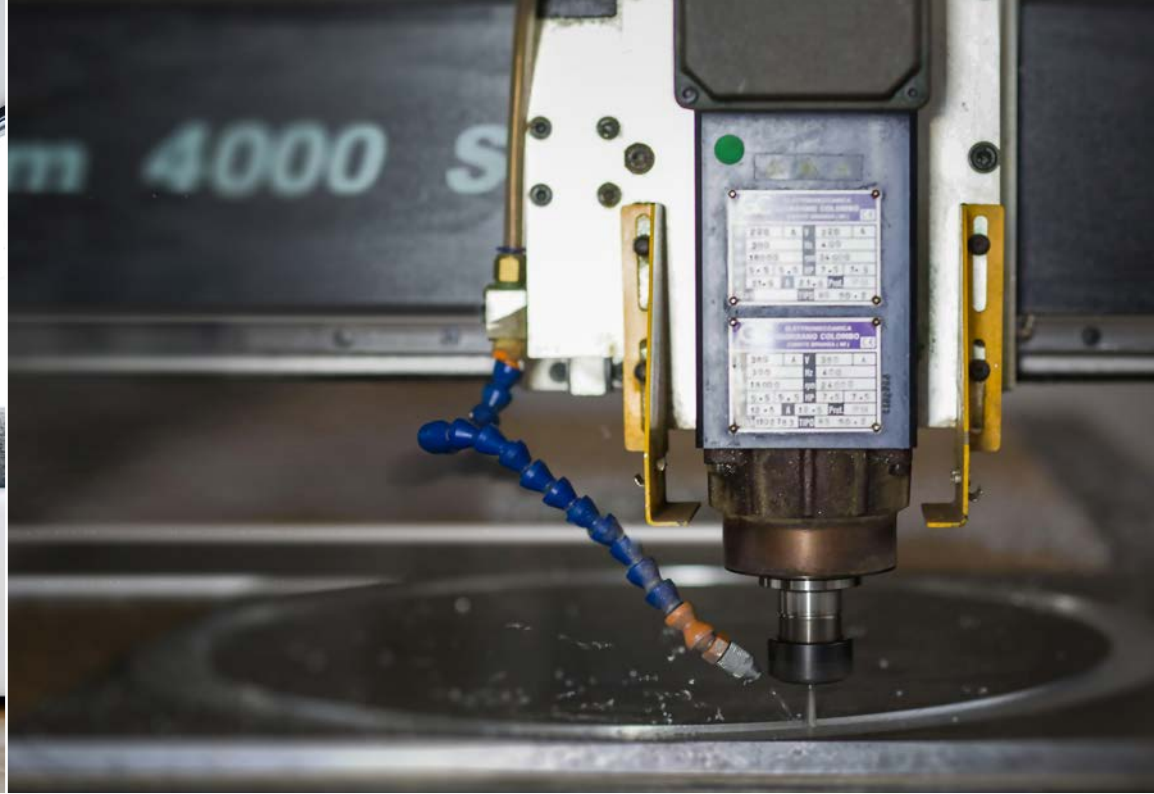

LED Panel TONDO, rund

Die runden LED Panels TONDO sind mit einem Durchmesser von 310 mm bis 1200 mm erhältlich und trotzdem sind sie nur 9 - 13 mm dick! Der Grund liegt in der Herstellung: diese Panels werden nicht aus Profilen hergestellt, sondern aus einem Stück Aluminium CNC gefräst (siehe Bild links).

Spezifikationen

Modell	Leistung	Lumen	CRI	Licht- winkel	Schutz- art	Abmessungen mm			Gewicht
						A	B	C	
3014	14W	1120	>90	100°	IP20	Ø310	39	9	3.92 kg
4024	24W	1920	>90	100°	IP20	Ø406	54	9	10.2 kg
4036	36W	2800	>90	100°	IP20	Ø406	54	9	10.2 kg
5036	36W	2800	>90	100°	IP20	Ø507	54	9	14.7 kg
5048	48W	3800	>90	100°	IP20	Ø507	54	9	14.7 kg
6036	36W	2800	>90	100°	IP20	Ø608	54	9	7.0 kg
6048	48W	3800	>90	100°	IP20	Ø608	54	9	7.0 kg
6060	60W	4800	>90	100°	IP20	Ø608	54	9	7.0 kg
7048	48W	3800	>90	100°	IP20	Ø704	57.5	12.5	12.9 kg
7060	60W	4800	>90	100°	IP20	Ø704	57.5	12.5	12.9 kg
8060	60W	4800	>90	100°	IP20	Ø800	57.5	12.5	16.2 kg
8072	72W	5700	>90	100°	IP20	Ø800	57.5	12.5	16.2 kg
9072	72W	5700	>90	100°	IP20	Ø900	63	12.5	19.9 kg
9090	90W	7200	>90	100°	IP20	Ø900	63	12.5	19.9 kg
1090	90W	7200	>90	100°	IP20	Ø1000	63	12.5	23.8 kg
1110	110W	8800	>90	100°	IP20	Ø1000	63	12.5	23.8 kg
0110	110W	8800	>90	100°	IP20	Ø1200	63	12.5	34.6 kg
0130	130W	10400	>90	100°	IP20	Ø1200	63	12.5	34.6 kg

Weitere Details finden Sie in der Produktbroschüre TONDO auf unserer Webseite.

Abmessungen

- A Aussendurchmesser LED Panel
- B Höhe Panel
- C Durchmesser Decken-/Wandbefestigungskit
- D Höhe Panel-Oberkante bis Wand-/Decke