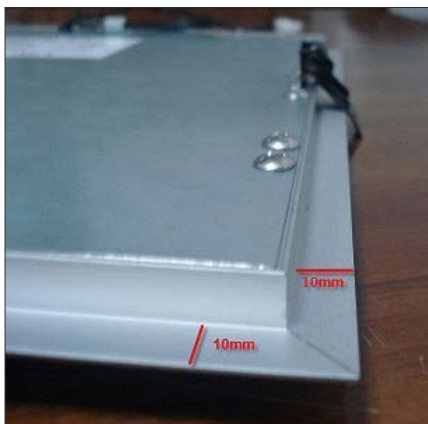

LED Panel PIAZZA Snap-In (Einbau)

LED Panel Snap-In

Farbtemperaturen: 2800° - 3200°K Warmweiss, 4200° - 4500°K Neutralweiss, 6000° - 6500°K Kaltweiss.

Die Snap-In Panels sind sowohl für den Einbau in Rasterdecken als auch für den Einsatz in Gipskartondecken geeignet. Sie haben die gleichen Eigenschaften wie die Standard-Panels der gleichen Grösse, verfügen jedoch über eine andere Rahmenkonstruktion und ein am Innenrahmen befestigtes Federsystem. Die Panels werden einfach in die Decke eingeklinkt. Die Schnittkante der Gipskartondecke wird durch das Profil des Panels überdeckt.