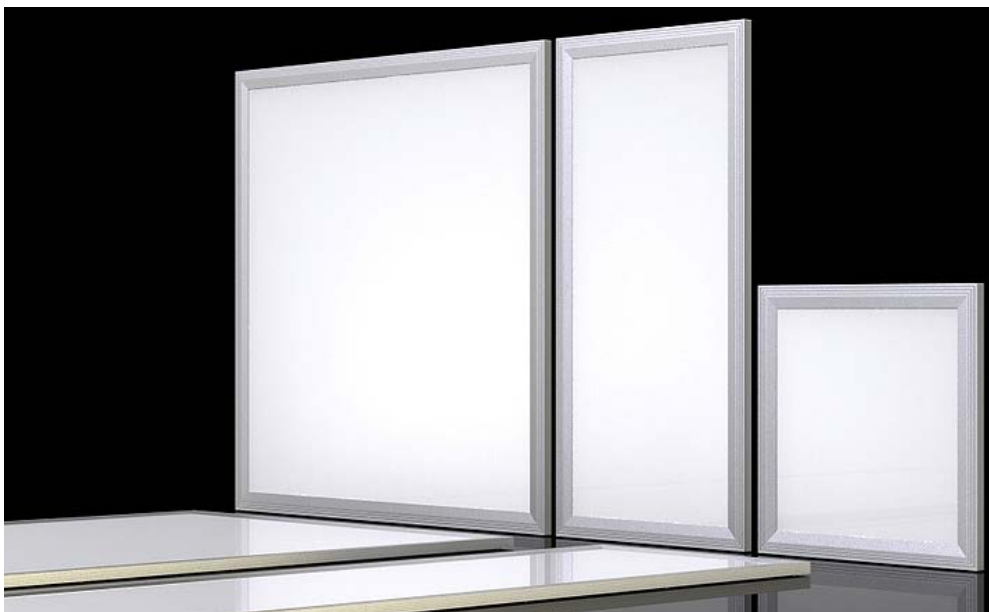

LED Panel PIAZZA quadratisch Sondergrößen

900 x 900 mm

Bestellnummern:

Silber	Weiss	Abmessungen	Watt	Lichtfarbe	Lumen
2510501	2510502	895x895x11 mm	54W	6000° - 6500°K	4374 lm
2510503	2510504	895x895x11 mm	54W	4200° - 4500°K	4374 lm
2510505	2510506	895x895x11 mm	54W	2800° - 3200°K	4374 lm

1000 x 1000 mm

Bestellnummern:

Silber	Weiss	Abmessungen	Watt	Lichtfarbe	Lumen
2510511	2510512	995x995x11 mm	72W	6000° - 6500°K	7200 lm
2510513	2510514	995x995x11 mm	72W	4200° - 4500°K	7200 lm
2510515	2510516	995x995x11 mm	72W	2800° - 3200°K	7200 lm

1200 x 1200 mm

Bestellnummern:

Silber	Weiss	Abmessungen	Watt	Lichtfarbe	Lumen
2510521	2510522	1195x1195x11 mm	100W	6000° - 6500°K	10000 lm
2510523	2510524	1195x1195x11 mm	100W	4200° - 4500°K	10000 lm
2510525	2510526	1195x1195x11 mm	100W	2800° - 3200°K	10000 lm

Bestellnummer ergänzt mit -D = dimmbar 0/1 - 10V, mit DA = DALI