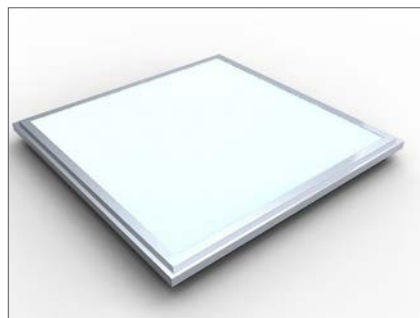

LED Panel PIAZZA 65

Die LED Panel PIAZZA 65 verfügen über die Schutzart IP65 und können auch im Aussenbereich eingesetzt werden. Die PIAZZA 65 verfügen über qualitativ hochstehenden Eigenschaften: absolute Homogenität bei der Lichtverteilung, 120° Lichtwinkel auf alle Seiten. Hohe Lichtleistung mit 100 Lumen/Watt.

Farbtemperaturen:

- 2700° - 3200K
- 4000° - 4500K
- 6000° - 6500K

Eigenschaften:

- Profiltrahmen in Aluminium, 11 mm hoch
- Farben: weiss, schwarz oder silber
- Lichtwinkel 120°
- Schutzart IP42
- Lebensdauer 50'000 Stunden

Optionen:

- Montagewinkel (wie PIAZZA, siehe Seite 10)
- Montagerahmen für Aufputzmontage
- Auch in der Ausführung Snap-In erhältlich
- dimmbare Versionen 0 - 10V oder DALI lieferbar

Lieferumfang:

- Betriebsgerät (Treiber)

Garantie:

- 3 Jahre