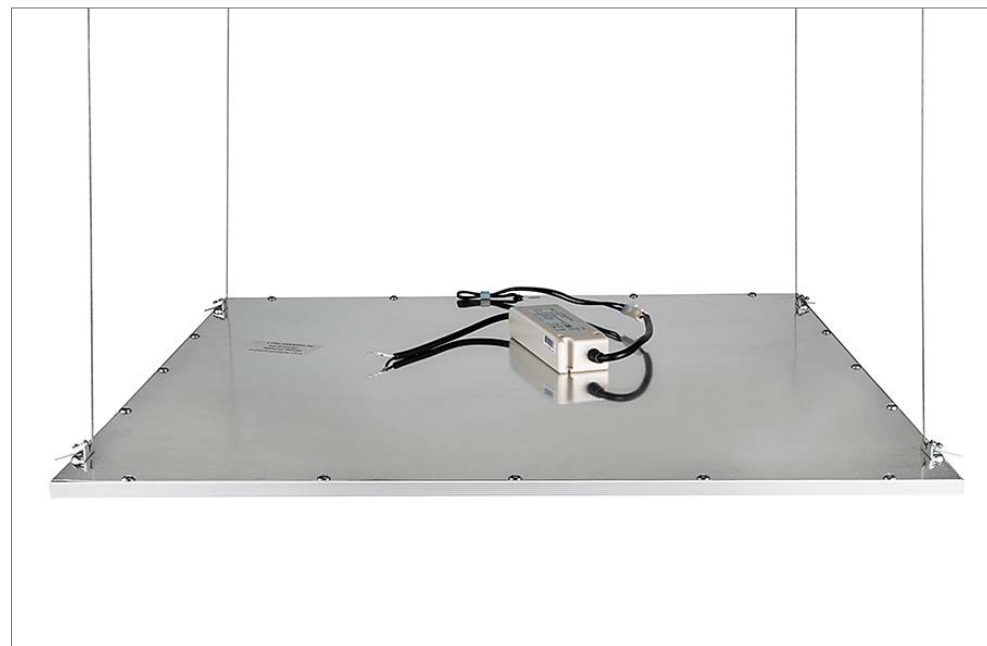

Stahlseil-Abhängung

Bestell-Nr. Beschreibung

- 2519101 Set mit 4 verstellbaren Stahlseilen
- 2519102 Set mit 6 verstellbaren Stahlseilen
- 2519111 Set mit 2 verstellbaren Y-Stahlseilen
- 2519112 Set mit 3 verstellbaren Y-Stahlseilen

Höhenverstellbare Stahlseile, max. Abhängung 800 – 850 mm, Sonderlängen auf Anfrage. Für Panels bis zu einer Grösse von 1195x295 mm vier, darüber sechs Stahlseile.