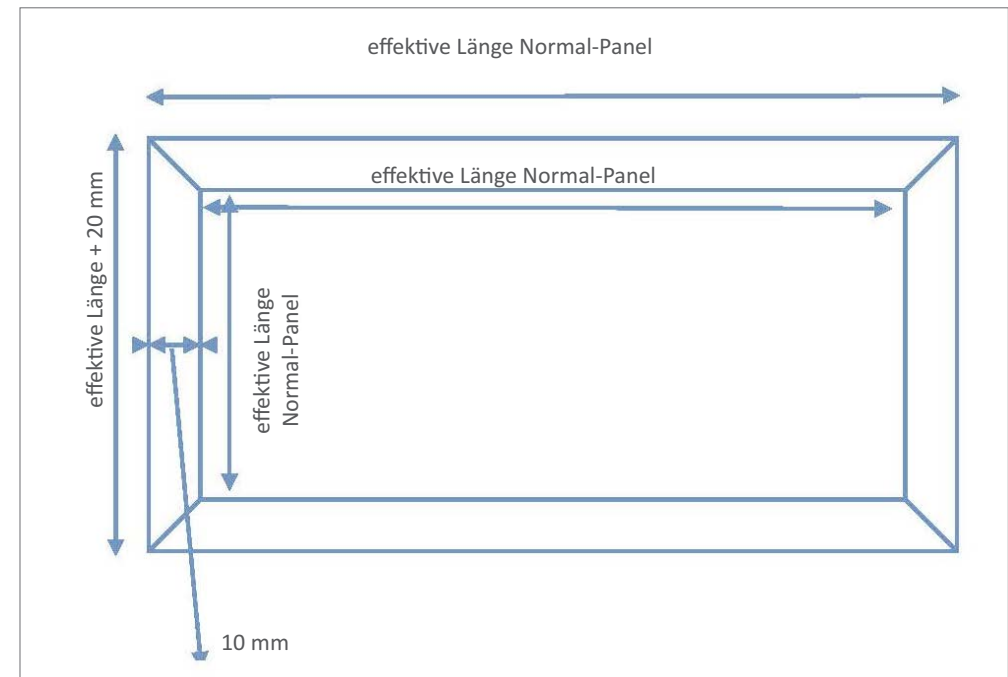

Sortiment Snap-In-Panele

Snap-In-Panels sind in praktisch allen Grössen wie die Standard-Panels erhältlich und haben die gleichen Eigenschaften. Sie sind ebenfalls in Weiss und Silber erhältlich.