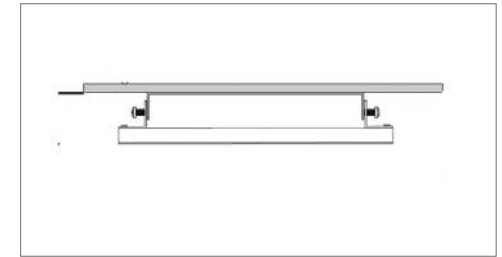

Deckenanbau-Kit mit Bayonettverschluss