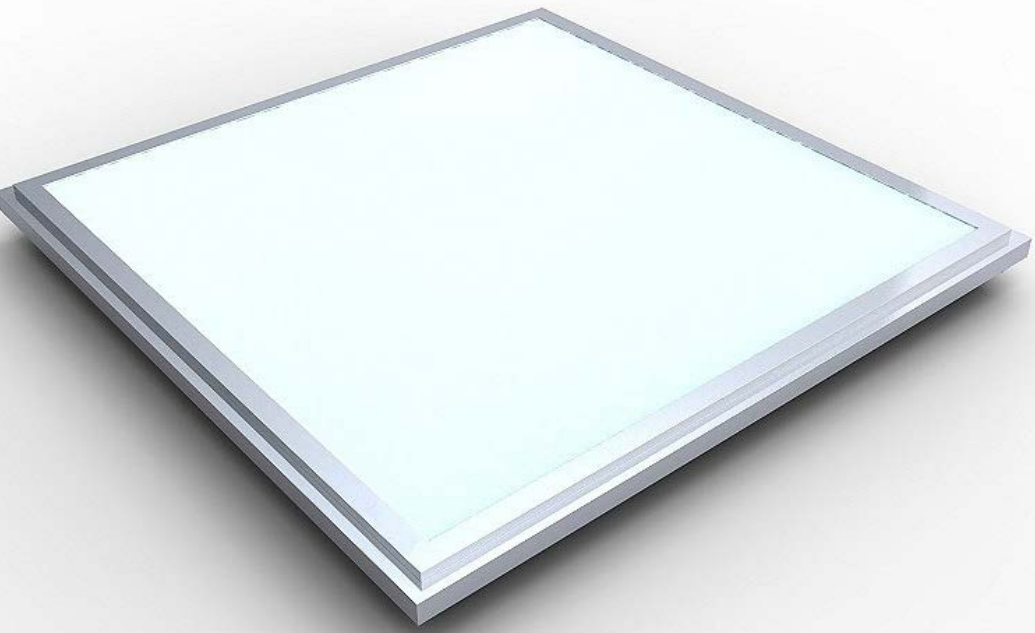

PRO[®]
Luce

ProLuce[®] LED Panel
Mehr als nur Licht

Inhaltsverzeichnis

Inhalt	Seite	Inhalt	Seite
LED Panel PIAZZA quadratisch	4	LED Panel PIAZZA Snap-In	11
LED Panel quadratisch 150 x 150 mm	4	LED Panel Snap-In, quadratisch oder rechteckig	
LED Panel quadratisch 200 x 200 mm	4	für Einbau in Hohldecken	11
LED Panel quadratisch 300 x 300 mm	5		
LED Panel quadratisch 400x400 mm	5	LED Panel PIAZZA SP	12
LED Panel quadratisch 450x450 mm	5	LED Panel quadratisch und rechteckig mit hoher Lichtausbeute	
LED Panel quadratisch 600 x 600 mm	6	(100 Lumen pro Watt)	12
LED Panel quadratisch 620 x 620 mm	6		
		LED Panel PIAZZA 65	13
LED Panel Sondergrößen	7	LED Panel quadratisch und rechteckig IP65	13
LED Panel in Sondergrößen 900 x 900 mm/ 1000 x 1000 mm/1200 x 1200 mm	7		
		LED Panel CALANDRO rahmenlos	14
LED Panel PIAZZA rechteckig	8	LED Panel rahmenlos 295x295 mm/600x600 mm	14
LED Panel rechteckig 600 x 150 mm	8		
LED Panel rechteckig 600 x 300 mm	8	LED Panel LALUNA Up & Down	16
LED Panel rechteckig 900 x 300 mm	8	Panel Up & Down 300x300 mm/600x600 mm	16
LED Panel rechteckig 1200 x 150 mm	8		
LED Panel rechteckig 1200 x 300 mm	8	LED Panel TRIANGOLO dreieckig	18
LED Panel rechteckig 1200 x 600 mm	8	LED Panel dreieckig	18
LED Panel rechteckig 1200 x 900 mm	8		
		LED Panel TONDO rund	20
Zubehör	10	LED Panel TONDO, rund	20
Montagerahmen	10		
Montagebügel	10	LED Panel ANGUSTO rund	22
Montagewinkel	10	LED Panel ALU Spritzguss, rund oder eckig, Snap-In oder Aufbau	22
Stahlseil-Abhängung	10		

LED Panel PIAZZA- Eigenschaften

LED Panel

Die LED-Panel können sowohl als Decken- wie auch Wandbeleuchtung eingesetzt werden. Die Montage erfolgt durch Montagerahmen, Montagebügel oder Montagewinkel. Seilabhängungen sind optional ebenfalls erhältlich. Das Modell Snap-In kann in die Decke eingebaut werden.