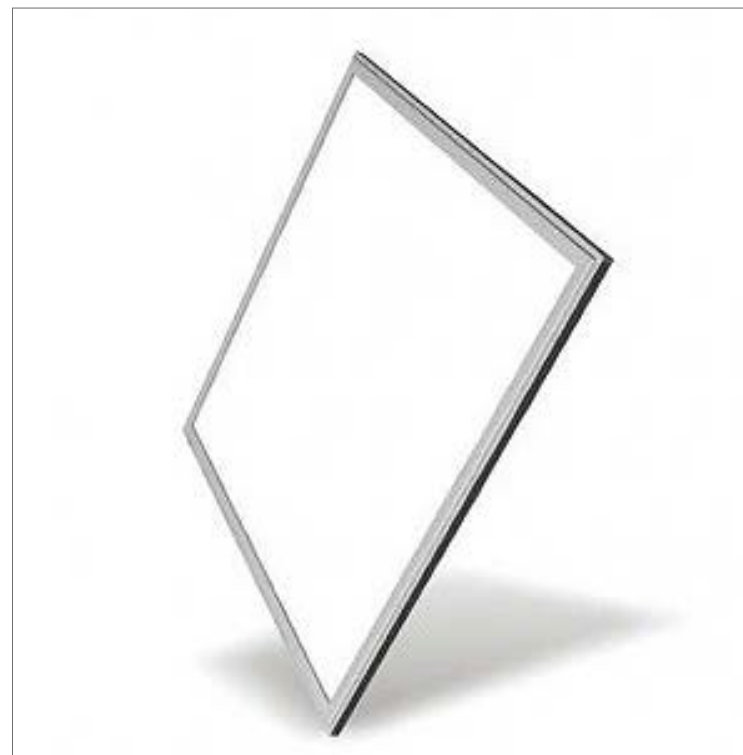

Farbtemperaturen:

- 2800° - 3200°K Warmweiss
- 4200° - 4500°K Neutralweiss
- 6000° - 6500°K Kaltweiss.

Eigenschaften:

- Profilrahmen in Aluminium
- Farben: weiss oder silber
- Lichtwinkel 120°
- Schutzart IP42

Optionen: (siehe Seite 10)

- Kit für Deckenabhängung bis max. 85 cm mit Stahlseilen
- Kit für Aufputzmontage
- Montagewinkel
- Montagerahmen für Aufputzmontage

Lieferumfang:

- Betriebsgeräte (Treiber)

LED Panel PIAZZA 150 x 150 mm / 200 x 200 mm

150 x 150 mm

Bestellnummern:

Silber	Weiss	Abmessungen	Watt	Lichtfarbe	Lumen	Gewicht
2510001	2510002	145x145x11 mm	9W	6000° - 6500°K	>720 lm	0.3 kg
2510003	2510004	145x145x11 mm	9W	4200° - 4500°K	>720 lm	0.3 kg
2510005	2510006	145x145x11 mm	9W	2800° - 3200°K	>720 lm	0.3 kg

200 x 200 mm

Bestellnummern:

Silber	Weiss	Abmessungen	Watt	Lichtfarbe	Lumen	Gewicht
2510051	2510052	195x195x11 mm	12W	6000° - 6500°K	>800 lm	0.4 kg
2510053	2510054	195x195x11 mm	12W	4200° - 4500°K	>800 lm	0.4 kg
2510055	2510056	195x195x11 mm	12W	2800° - 3200°K	>800 lm	0.4 kg

Bestellnummer ergänzt mit -D = dimmbar 0/1 - 10V, mit DA = DALI

PRO
Luce