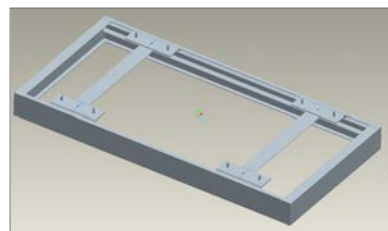

Zubehör LED Panel PIAZZA

Montagerahmen

Bestell-Nr. Beschreibung

- 2519001 für Panelgrösse 300x300 mm, weiss
- 2519002 für Panelgrösse 300x300 mm, silber
- 2519011 für Panelgrösse 600x300 mm, weiss
- 2519012 für Panelgrösse 600x300 mm, silber
- 2519021 für Panelgrösse 600x600 mm, weiss
- 2519022 für Panelgrösse 600x600 mm, silber
- 2519031 für Panelgrösse 1200x300 mm, weiss
- 2519032 für Panelgrösse 1200x300 mm, silber
- 2519041 für Panelgrösse 1200x300 mm, weiss
- 2519042 für Panelgrösse 1200x300 mm, silber

Zur Aufputzmontage von LED Panels. Der LED Panel wird mit dem Schaltnetzteil in den Rahmen eingelegt.

Bauhöhe 50 mm.

Material: Aluminium, einbrennlackiert