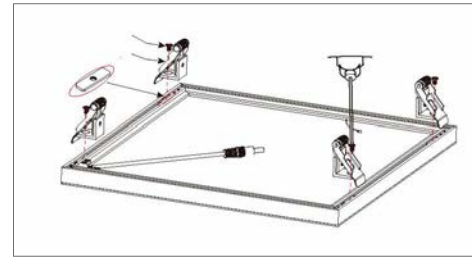

Ausführungen 0 - 10V dimmbar und DALI sind ebenfalls erhältlich (siehe Preisliste)

Optionen

2525901 Deckeneinbau-Kit / 2525902 Deckenanbau-Kit / 2525903 Deckenanbaukit für 600x600 mm mit Platz für Betriebsgerät (siehe rechts) / 2525903 Seilabhängung 4-Punkt / 2525911 Wandanbau-Kit

Deckeneinbau-Kit