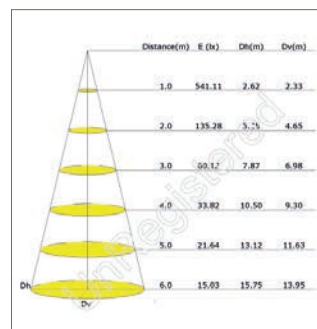

Testberichte für alle LED Panel können bei uns angefordert werden.

Unten: Beleuchtungsstärke bei Entfernung 'X' für LED Panel 300x300 mm, 18W