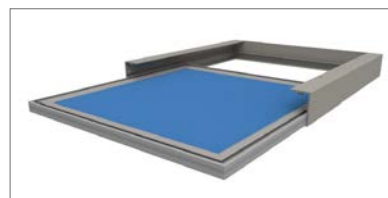

Zubehör LED Panel PIAZZA

Montagerahmen

Bestell-Nr. Beschreibung

- 2519001 für Panelgrösse 300x300 mm, weiss
- 2519002 für Panelgrösse 300x300 mm, silber
- 2519011 für Panelgrösse 600x300 mm, weiss
- 2519012 für Panelgrösse 600x300 mm, silber
- 2519021 für Panelgrösse 600x600 mm, weiss
- 2519022 für Panelgrösse 600x600 mm, silber
- 2519031 für Panelgrösse 1200x300 mm, weiss
- 2519032 für Panelgrösse 1200x300 mm, silber
- 2519041 für Panelgrösse 1200x300 mm, weiss
- 2519042 für Panelgrösse 1200x300 mm, silber

Zur Aufputzmontage von LED Panels. Der LED Panel wird mit dem Schaltnetzteil in den Rahmen eingelegt.

Bauhöhe 50 mm.

Material: Aluminium, einbrennlackiert