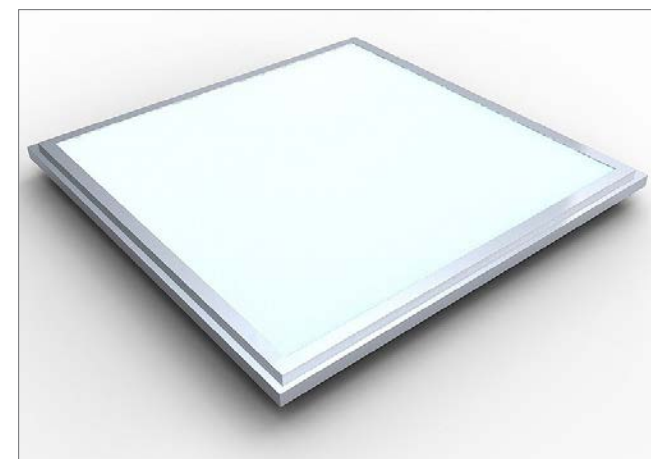

Testberichte für alle LED Panel können bei uns angefordert werden.

Unten: Beleuchtungsstärke bei Entfernung 'X' für LED Panel 300x300 mm, 18W