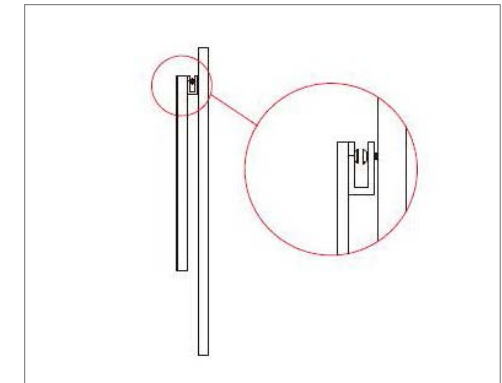

Wandanbau-Kit